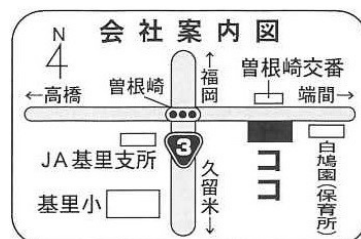

いつも頼れる住医であいたい。

株式会社 **江田建設**

鳥栖市曾根崎町1446-1

Tel 0942-82-1615

Fax 0942-82-1617

<http://www.eda-kensetsu.co.jp>