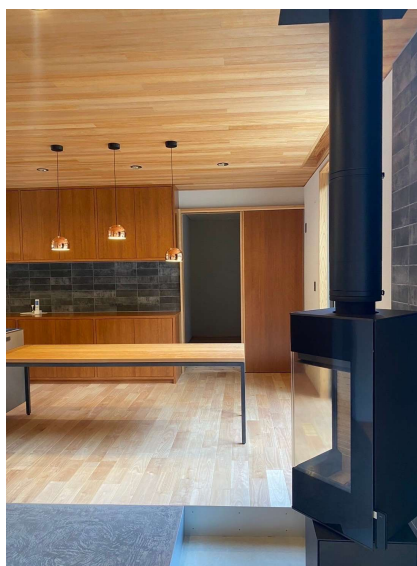

●家族との会話や人づきあいを増やす

同居する家族がいたら入浴前後は一声かけ合うなどの工夫をして事故にあっても早めに対応できる態勢を整えておきましょう。また、ご近所づきあいがあると、事故や災害に関する情報を交換するなど常日頃から助け合うことができ、家庭内事故の予防や早めの対処にも繋がります。

転倒のリスクを減らすためにも「床に物を置かない」を徹底しましょう。

新しい住まいへのご入居 おめでとうございます♪